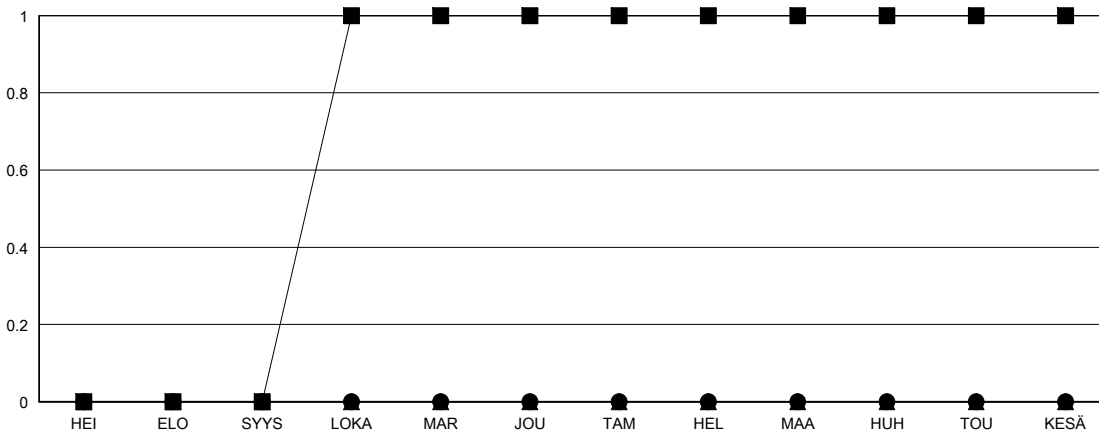

MONTHLY MEMBERSHIP PROGRESS REPORT

District 107 O

Results as of: 10/31/2023

GMT:

SIJAINTI FINLAND

GMT VAALIPIIRI

Klubit			
TULOKSET 2023-2024			
NELJÄNNES	UUDEN KLUBIN TAVOITE	UUDET KLUBIT	LOPETETUT KLUBIT
HEI/ELO/SYYS	0	0	0
LOKA/MAR/JOU	1	0	0
TAM/HEL/MAA	0	0	0
HUH/TOU/KESÄ	0	0	0

jäsentä			
TULOKSET 2023-2024			
NELJÄNNES	JÄSENKASVUN NETTOTAHOITE	TOTEUTUNUT JÄSENKASVU	POISTETUT JÄSENET (mukaan lukien siirrot)
HEI/ELO/SYYS	1	4	22
LOKA/MAR/JOU	2	6	2
TAM/HEL/MAA	2	0	0
HUH/TOU/KESÄ	0	0	0

TAVOITTEET JA UUDET KLUBIT, KUMULATIIVINEN