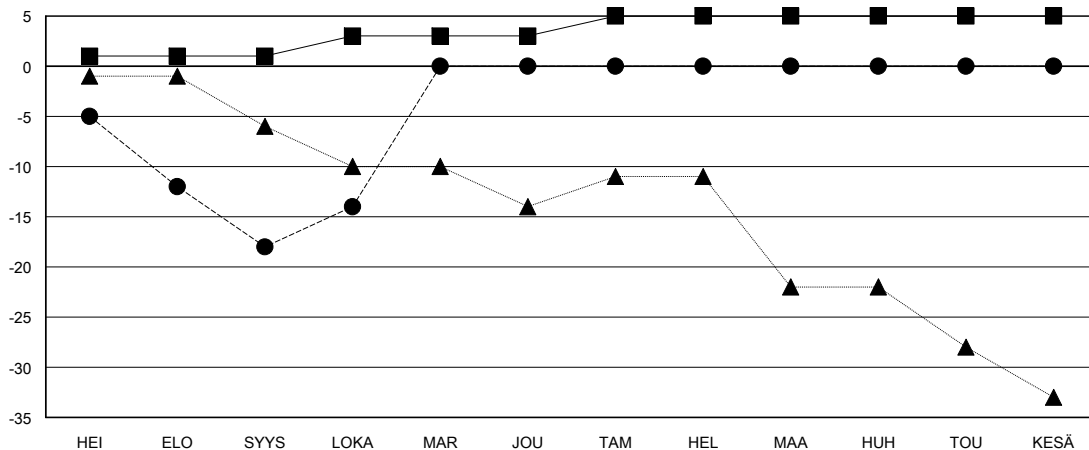

MONTHLY MEMBERSHIP PROGRESS REPORT

District 107 O

Results as of: 10/31/2023

GMT:

SIJAINTI FINLAND

GMT VAALIPIIRI

Klubit			
TULOKSET 2023-2024			
NELJÄNNES	UUDEN KLUBIN TAVOITE	UUDET KLUBIT	LOPETETUT KLUBIT
HEI/ELO/SYYS	0	0	0
LOKA/MAR/JOU	1	0	0
TAM/HEL/MAA	0	0	0
HUH/TOU/KESÄ	0	0	0

jäsentä			
TULOKSET 2023-2024			
NELJÄNNES	JÄSENKASVUN NETTOTAHOITE	TOTEUTUNUT JÄSENKASVU	POISTETUT JÄSENET (mukaan lukien siirrot)
HEI/ELO/SYYS	1	4	22
LOKA/MAR/JOU	2	6	2
TAM/HEL/MAA	2	0	0
HUH/TOU/KESÄ	0	0	0

TAVOITTEET JA UUDET KLUBIT, KUMULATIIVINEN

TAVOITTEET JA JÄSENET, KUMULATIIVINEN

LAKKAUTETUT KLUBIT: 0

8 CLUBS OF 51 LISÄNNYT YHDEN TAI USEAMMAN UUTTA JÄSENTÄ

SUKUPUOLIJAKAUMA

MIES 698 (74.18%)
NAINEN 243 (25.82%)